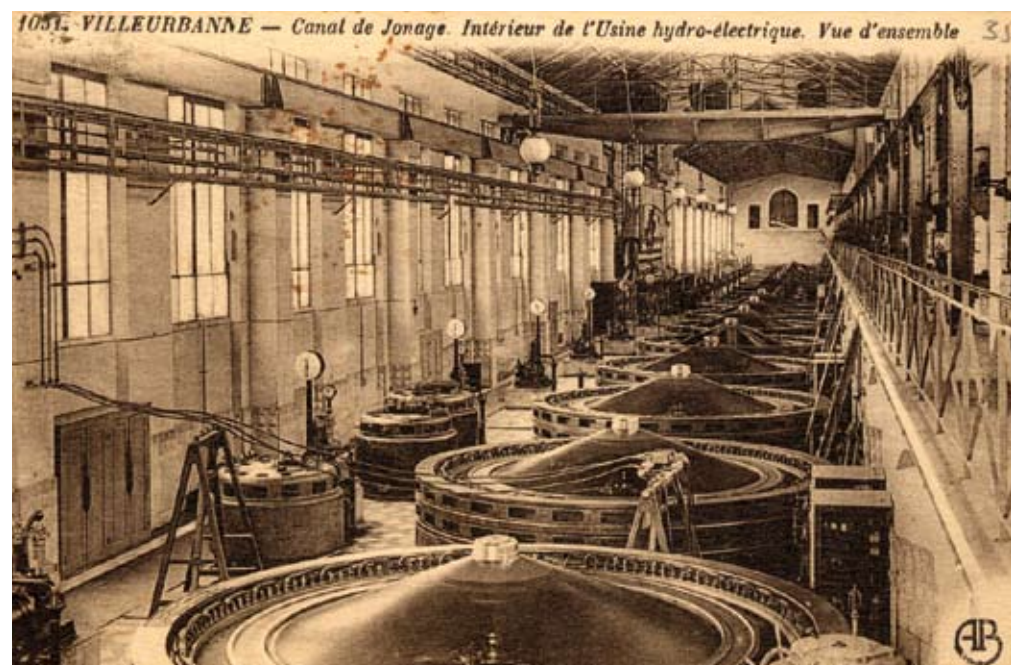

Carte postale d'après photographie, datée du 22 janvier 1919, éditions S. Farges.
Archives municipales de Villeurbanne